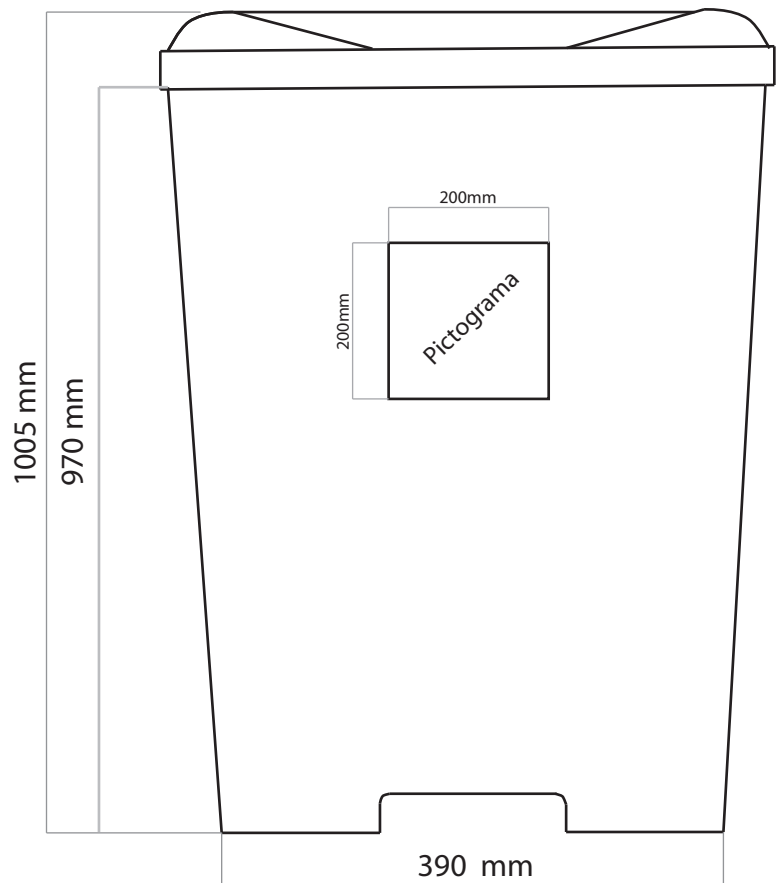

grupo tk

Lixeira 240 L

Vista Superior

Vista Lateral

Vista Frontal