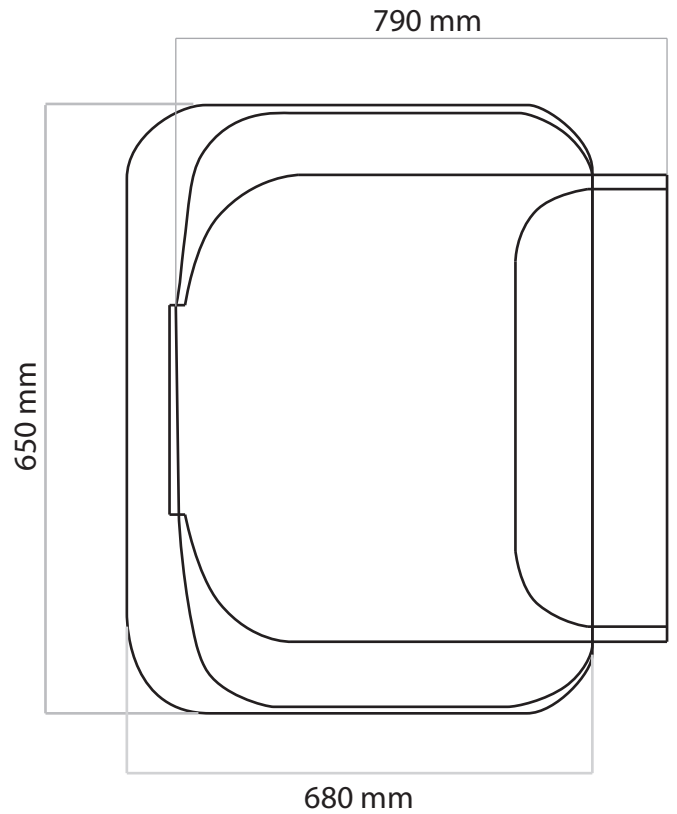

grupo tk

Lixeira 240 L

Vista Superior

Vista Lateral

Vista Frontal