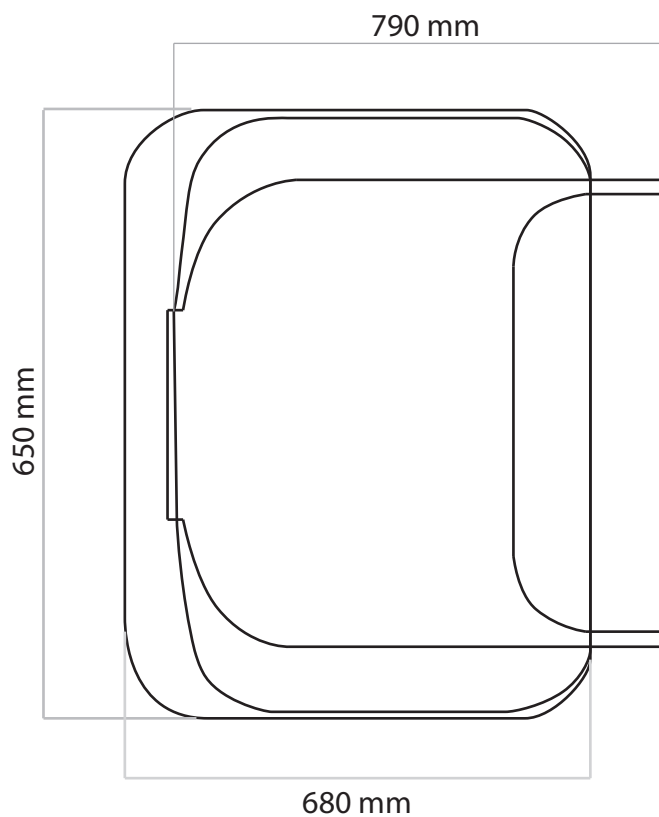

grupo tk

Lixeira 240 L

Vista Superior

Vista Lateral

Vista Frontal